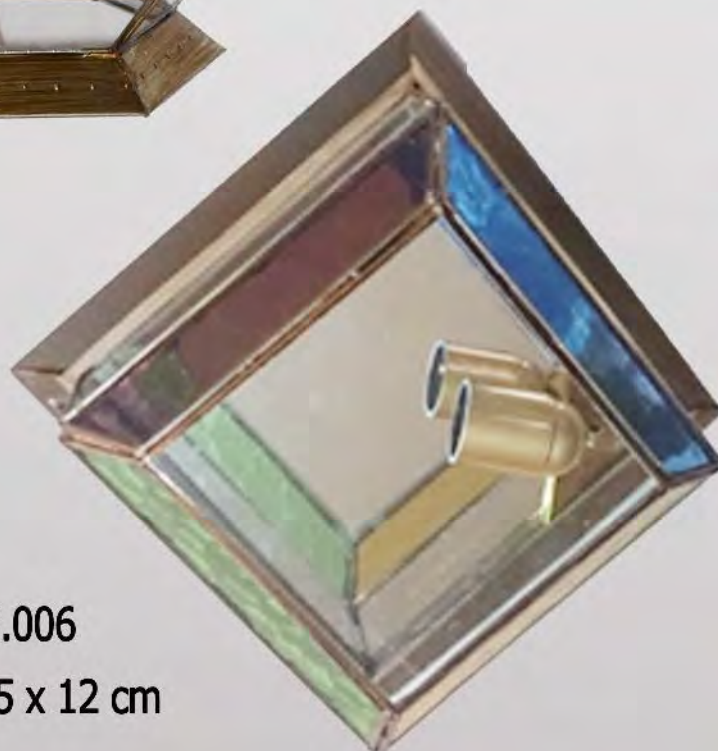

ORO INGLÉS

PLATA

BARNIZ

NEGRO OXIRÓN

Ref.: 1.014/1
30 x 30 x 30 cm

Ref.: 1.014/2
45 x 45 x 45 cm

Ref.: 1.010/1
28 x 16 cm

Ref.: 1.010/2
38 x 25 cm

Ref.: 2.010
27 x 22 x 14 cm

Ref.: 1.011
27 x 20 cm

Ref.: 1.013
24 x 29 cm

Ref.: 1.012
30 x 18 cm

Ref.: 1.003
42 x 21 cm

Ref.: 1.002/1
30 x 15 cm

Ref.: 1.002/2
40 x 19 cm

Ref.: 2.005
28 x 14 x 7 cm

Ref.: 3.006
25 x 25 x 12 cm

Ref.: 3.008

25 x 25 x 12 cm

Ref.: 1.007

56 x 25 x 25 cm

Ref.: 3.034

28 x 28 x 14 cm

Ref.: 2.036
34 x 17 x 11 cm