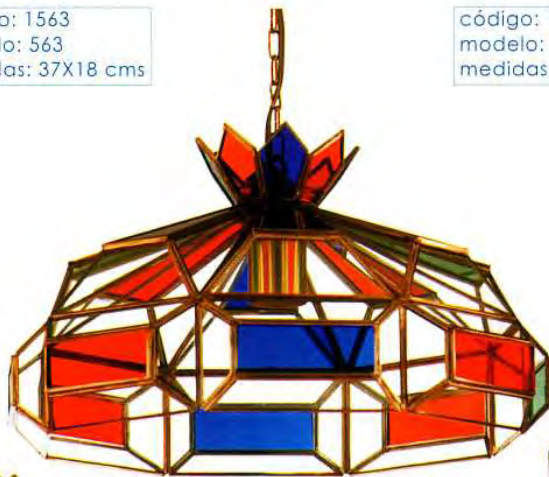

faroles

código: 1206
 modelo: Fuengirola
 medidas: 36X23 cms

código: 1599/2
 modelo: 599 #2
 medidas: 45X20 cms

código: 1599/1
 modelo: 599 #1
 medidas: 36X16 cms

código: 1563
 modelo: 563
 medidas: 37X18 cms