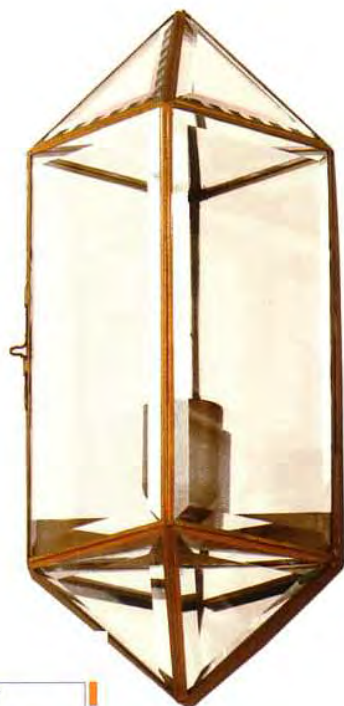

código: 2719
modelo: 719
medidas: 40X18 cms